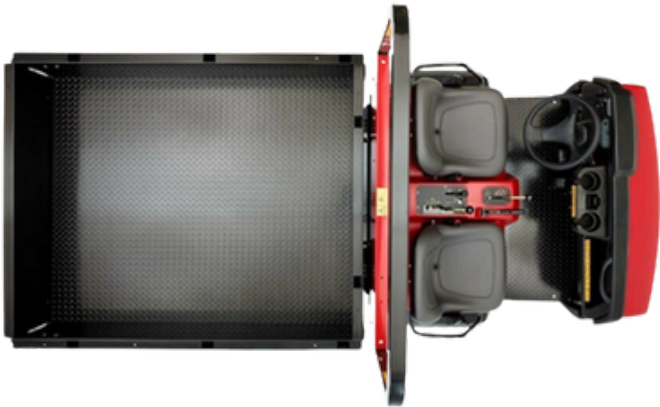

TORO WORKMAN HDX

TR  **CONNECT**
ELECTRIC CAR 

530 avenue du Roucagnier, 34400 Lunel-Viel

04 67 58 38 57 - contact@trconnect.fr

www.trconseil.com

CARACTÉRISTIQUES TECHNIQUES

Moteur	Essence ou Diesel	Largeur	165 cm
Puissance	17,2 kW / 23,3 CH	Hauteur	206 cm
Vitesse de déplacement standard	32 km/h	Garde au sol	18 cm
Phares	LED	Poids	840 kg
Nombre de places	2	Capacité de remorquage	1587 kg
Freins	disques hydrauliques sur toutes les roues	Capacité du réservoir	22,7 L
Direction	Système de direction à pignon et crémaillère	Pneus AV	25 x 9.00-12, 6 plis
Longueur	330 cm	Pneus AR	24 x 12,00-12, 6 plis