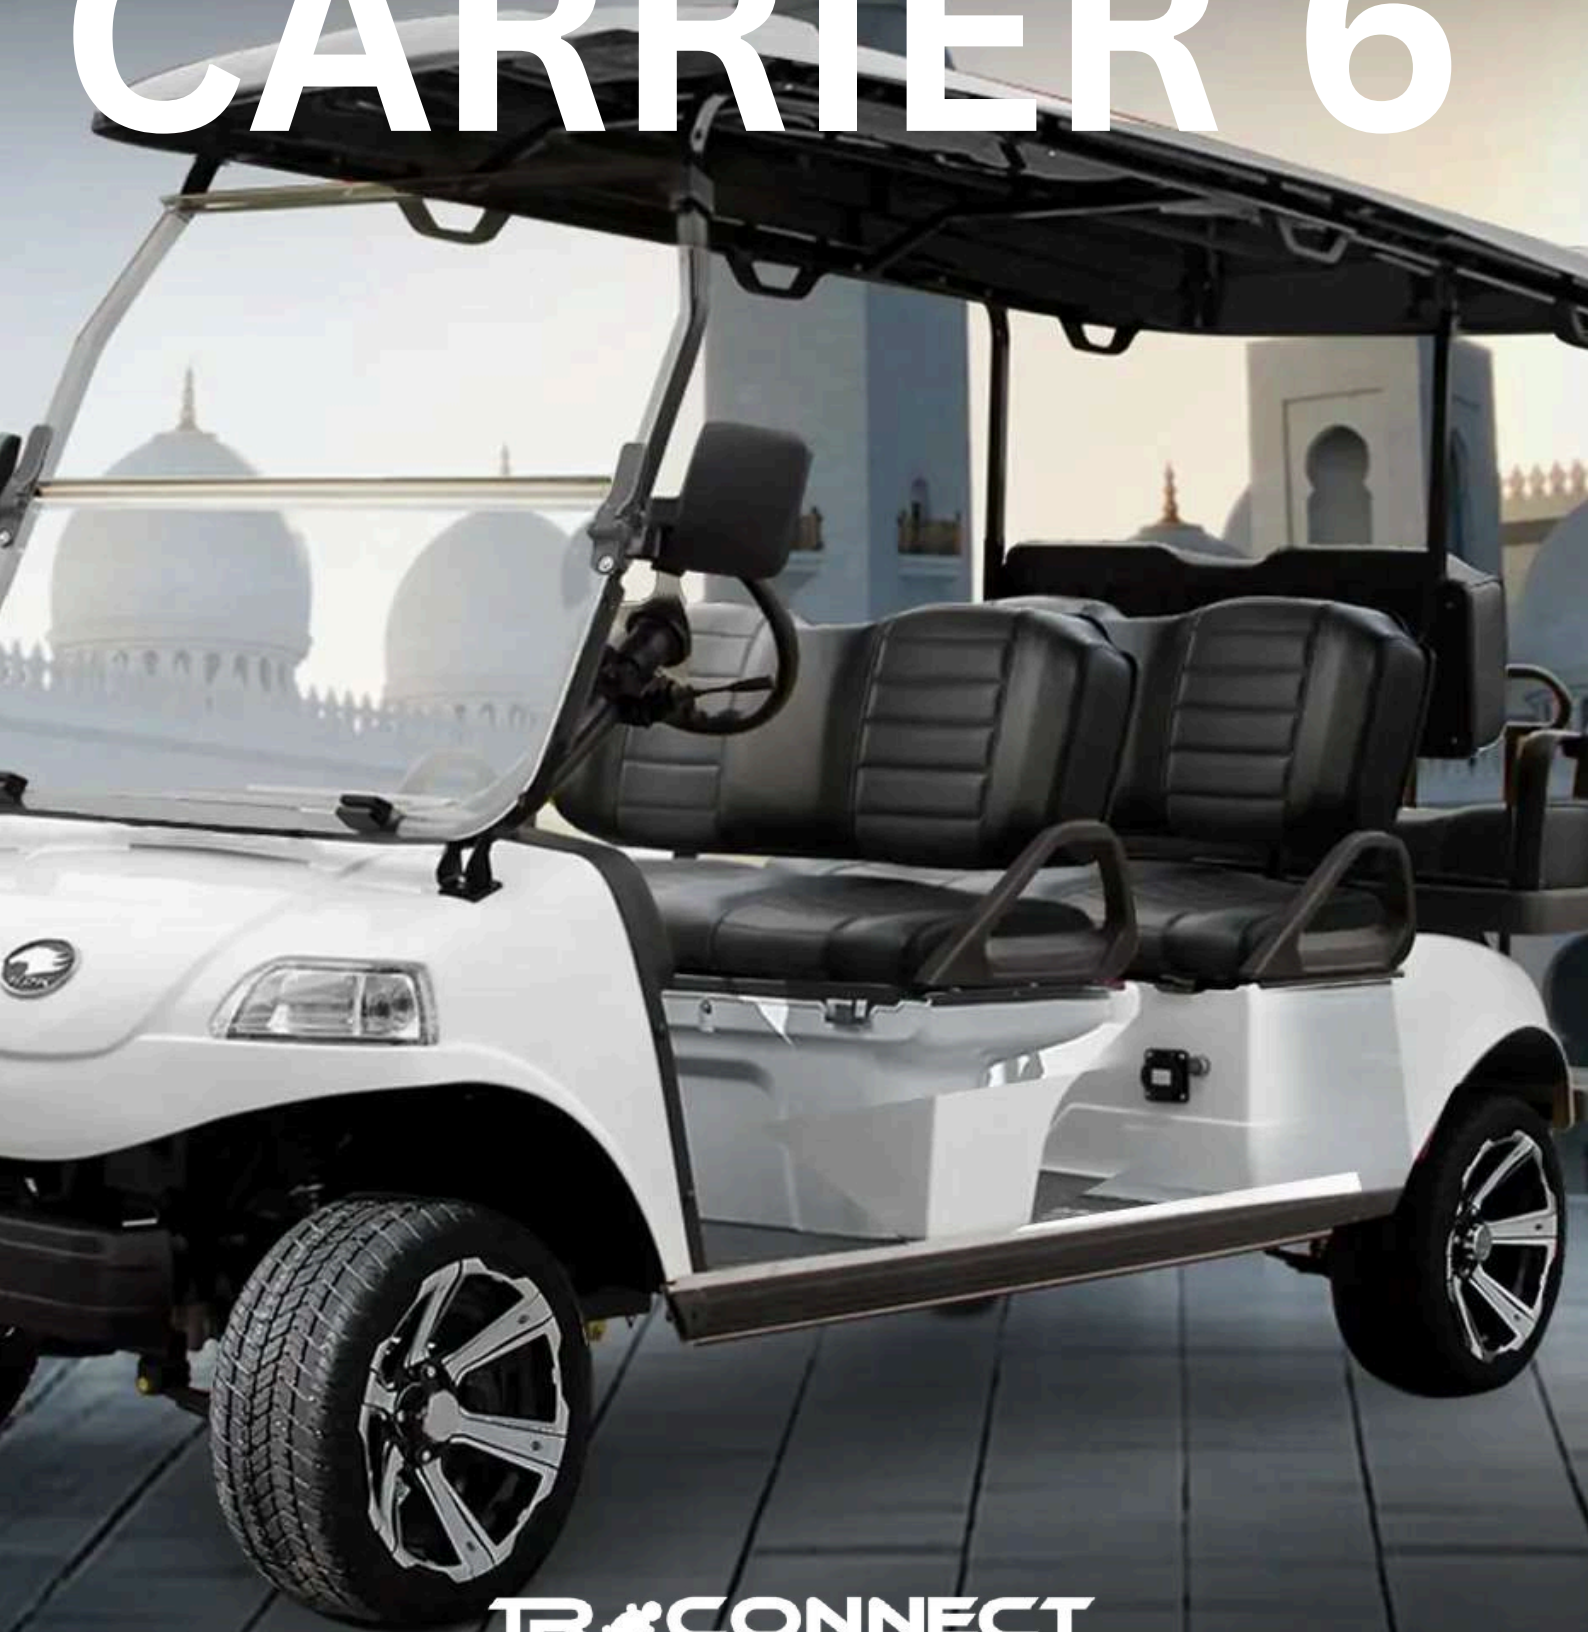

HDK CARRIER 6

TRCONNECT
ELECTRIC CAR

530 avenue du Roucagnier, 34400 Lunel-Viel
04 67 58 38 57 - contact@trconnect.fr
www.trconseil.com

CARACTÉRISTIQUES TECHNIQUES

Batterie	LITHIUM Ion 48V 160Ah	Jantes	14x7 aluminium
Contrôleur	AC EV48-400	Pneus	215/35R14
Moteur	6.3KW AC	Frein	hydraulique
Chargeur	chargeur embarqué 48v 25A	Sellerie	Premium
Nombre de places	6 dont 2 à l'arrière rabattables en plateau	Prises	USB et 12V allume-cigare
Phares	à LED	Portes-gobelets	4
Pare-brise	rabattable	Ecran digital*	Oui
Rétroviseurs	latéraux	Longueur	366 cm
Vitesse max	30 km/h réglable	Empattement	140 cm
Rayon de braquage	4,3 m	Hauteur	193 cm
Pente max	30%	Poids	469 kg
Ratio pont	12:1	Poids total max	969 kg